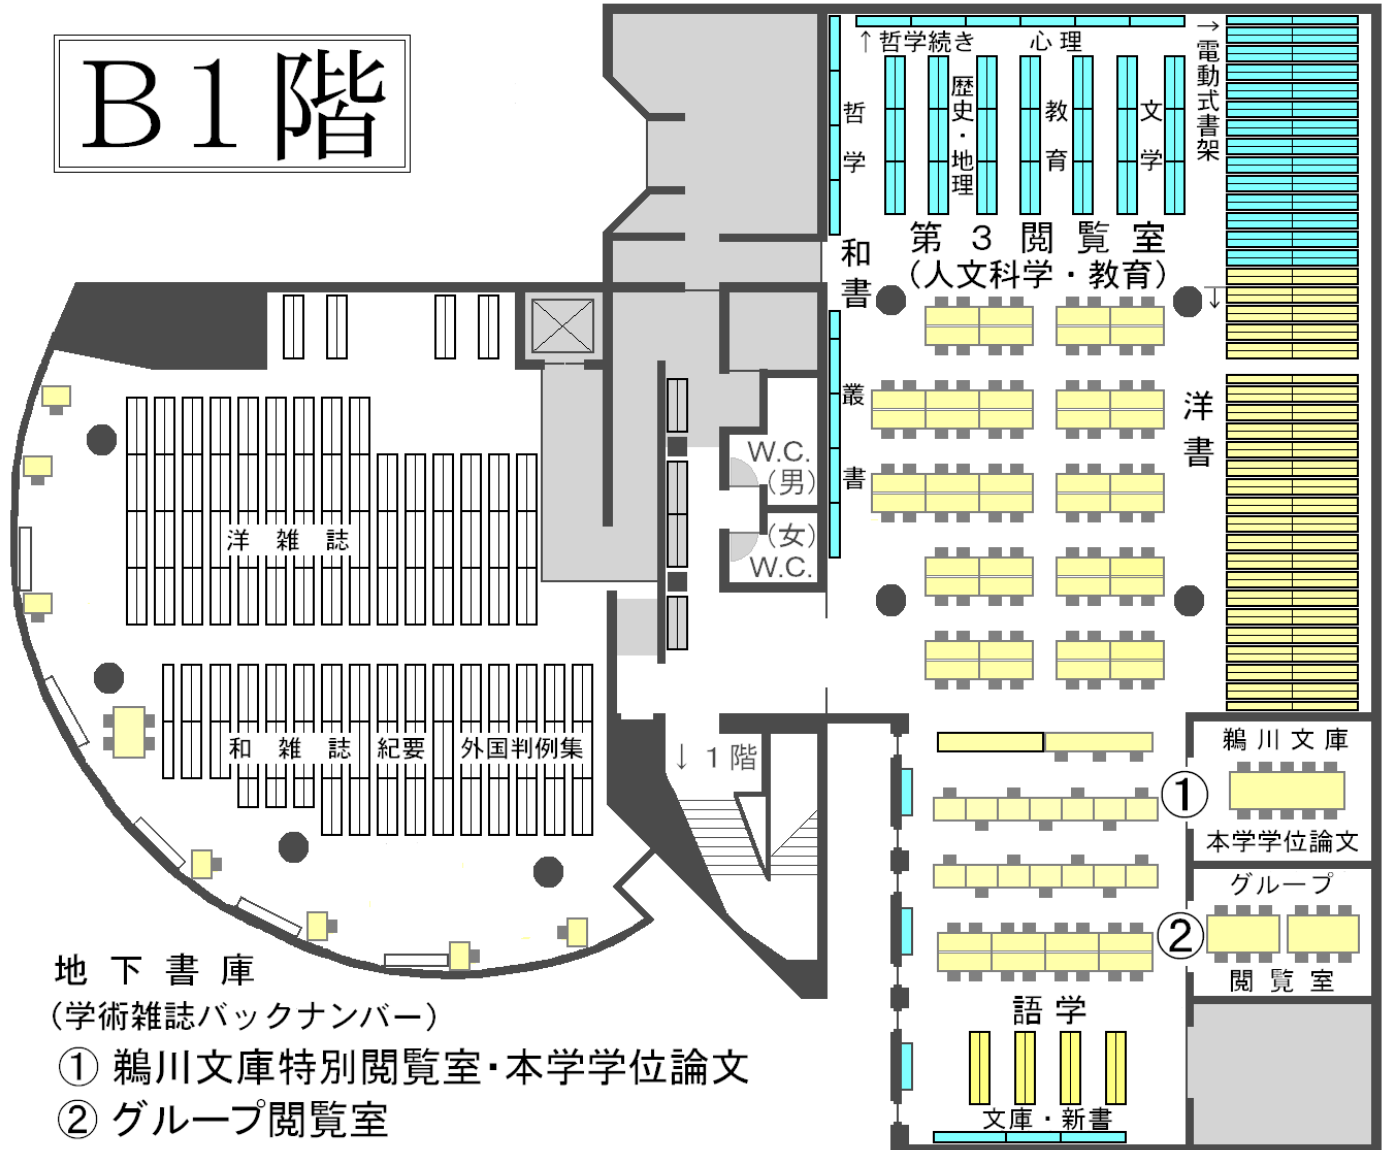

# B1階

## 地下書庫

(学術雑誌バックナンバー)

- ① 鸕川文庫特別閲覧室・本学学位論文
- ② グループ閲覧室