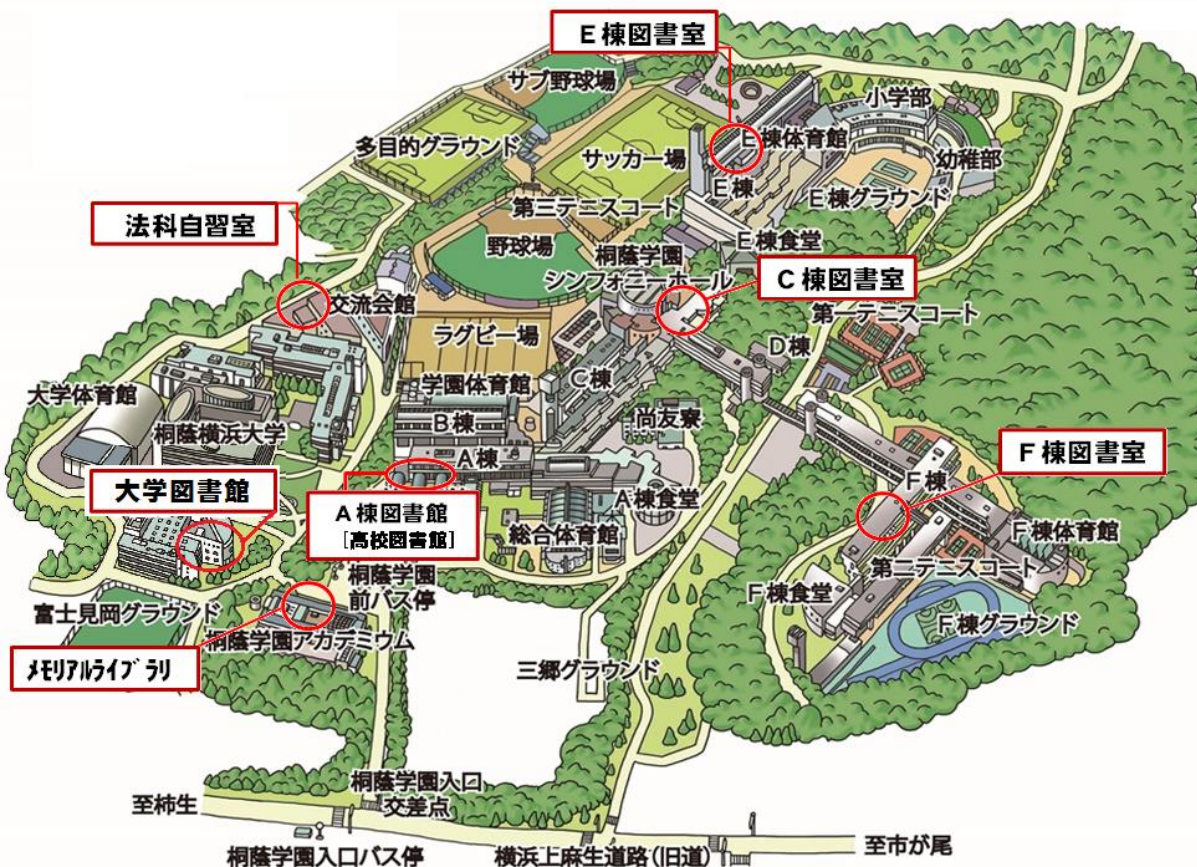

②図書室を訪問して利用する

・学部生が利用できるのは以下の3ヶ所です。各施設の特徴、利用手続き、開館時間は以下の通りです。

(イ)メモリアルライブラリー（桐蔭学園アカデミウム地下1階）

- ・西洋法制史関係の文献を所蔵する研究図書室で、ドイツ民法の父であるフルードリヒ・カール・フォン・サヴィニーの個人蔵書(サヴィニー文庫)、マックス・カーザー記念文庫、独・ライヒ最高裁判所旧蔵フランス民法文庫など研究史上、貴重な資料を所蔵しています。
- ・(利用方法) 大学図書館と同じく学生証により入館が可能です。資料の館外貸出も可能(貴重書を除く)。
- ・(開館時間) 10:00~16:00<月~金>、10:00~14:00<土曜>
- ・(施設規模) 所蔵冊数: 約2万冊、閲覧席数: 40席

(ロ)高校A棟図書館（桐蔭学園第2図書館）（男子高校棟3階）

- ・高校男子校舎の新築に伴い、平成12年にリニューアル・オープンしました。入口のある3階は、天井が高く広々とした空間が広がり、2階には一人ひとりが集中できる個人席があります。文芸書を豊富に揃え、学習参考書や入試対策本などの豊富さも特色です。高校生に加え、大学生以上も利用可能です。
- ・(利用方法) 大学図書館と同じく学生証により入館が可能です。資料の館外貸出も可能です。
- ・(開館時間) 8:30~18:00<月~金>、8:30~17:00<土曜>
- ・(施設規模) 所蔵冊数: 約4万冊、閲覧席数: 153席

(ハ)法科大学院図書自習室（横浜キャンパス）（法科大学院棟1・2階）

- ・法科大学院生専用の法律分野に特化した図書室です。資料の館外貸出は行っていません。
- ・(利用方法) 利用の際は「利用申請書」を持参してください。
- ・(開館時間) 9:00~23:00<月~土>、※日・祝は臨時休館中
- ・(施設規模) 所蔵冊数: 1万冊、閲覧席数: 210席

(令和3年8月31日)